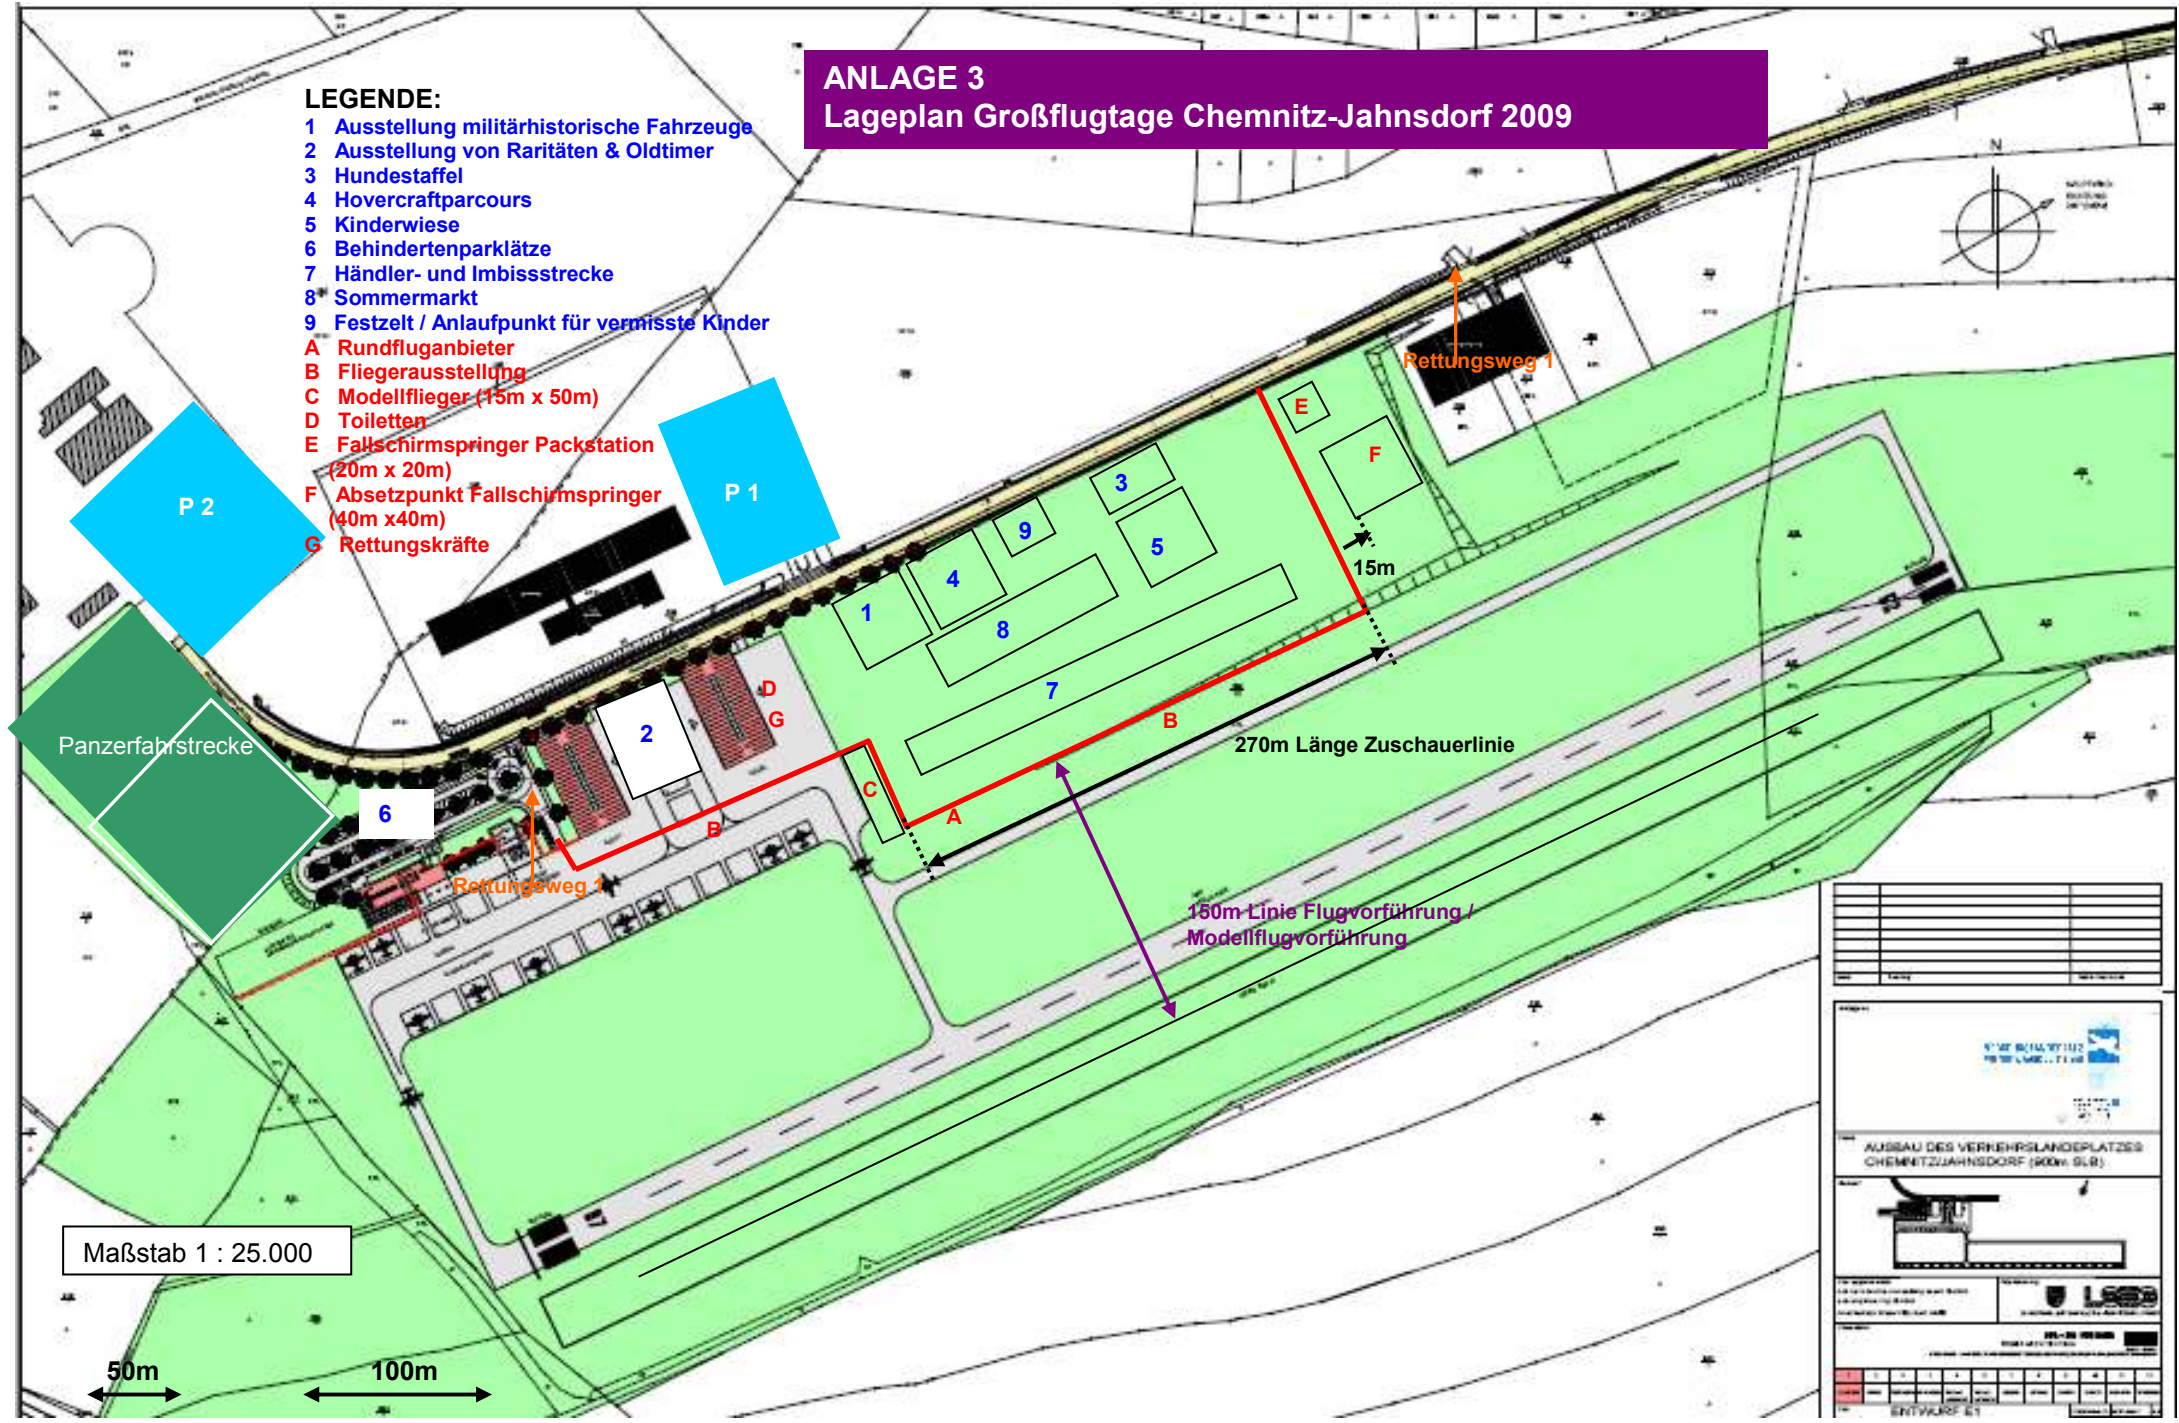

ANLAGE 3 Lageplan Großflugtage Chemnitz-Jahnsdorf 2009

- LEGENDE:**
- 1 Ausstellung militärhistorische Fahrzeuge
 - 2 Ausstellung von Raritäten & Oldtimer
 - 3 Hundestaffel
 - 4 Hovercraftparcours
 - 5 Kinderwiese
 - 6 Behindertenparkplätze
 - 7 Händler- und Imbissstrecke
 - 8 Sommermarkt
 - 9 Festzelt / Anlaufpunkt für vermisste Kinder
 - A Rundfliegeranbieter
 - B Fliegerausstellung
 - C Modellflieger (15m x 50m)
 - D Toiletten
 - E Fallschirmspringer Packstation (20m x 20m)
 - F Absetzpunkt Fallschirmspringer (40m x 40m)
 - G Rettungskräfte

Maßstab 1 : 25.000

<p>AUSBAU DES VERKEHRSLANDERPLATZES CHEMNITZ-JAHNSDORF (900v SLR)</p>	
<p>Proj. Nr. 01/09 1:1000 1:25000</p>	<p>1:1000 1:25000</p>
<p>ENTWURF E1</p>	