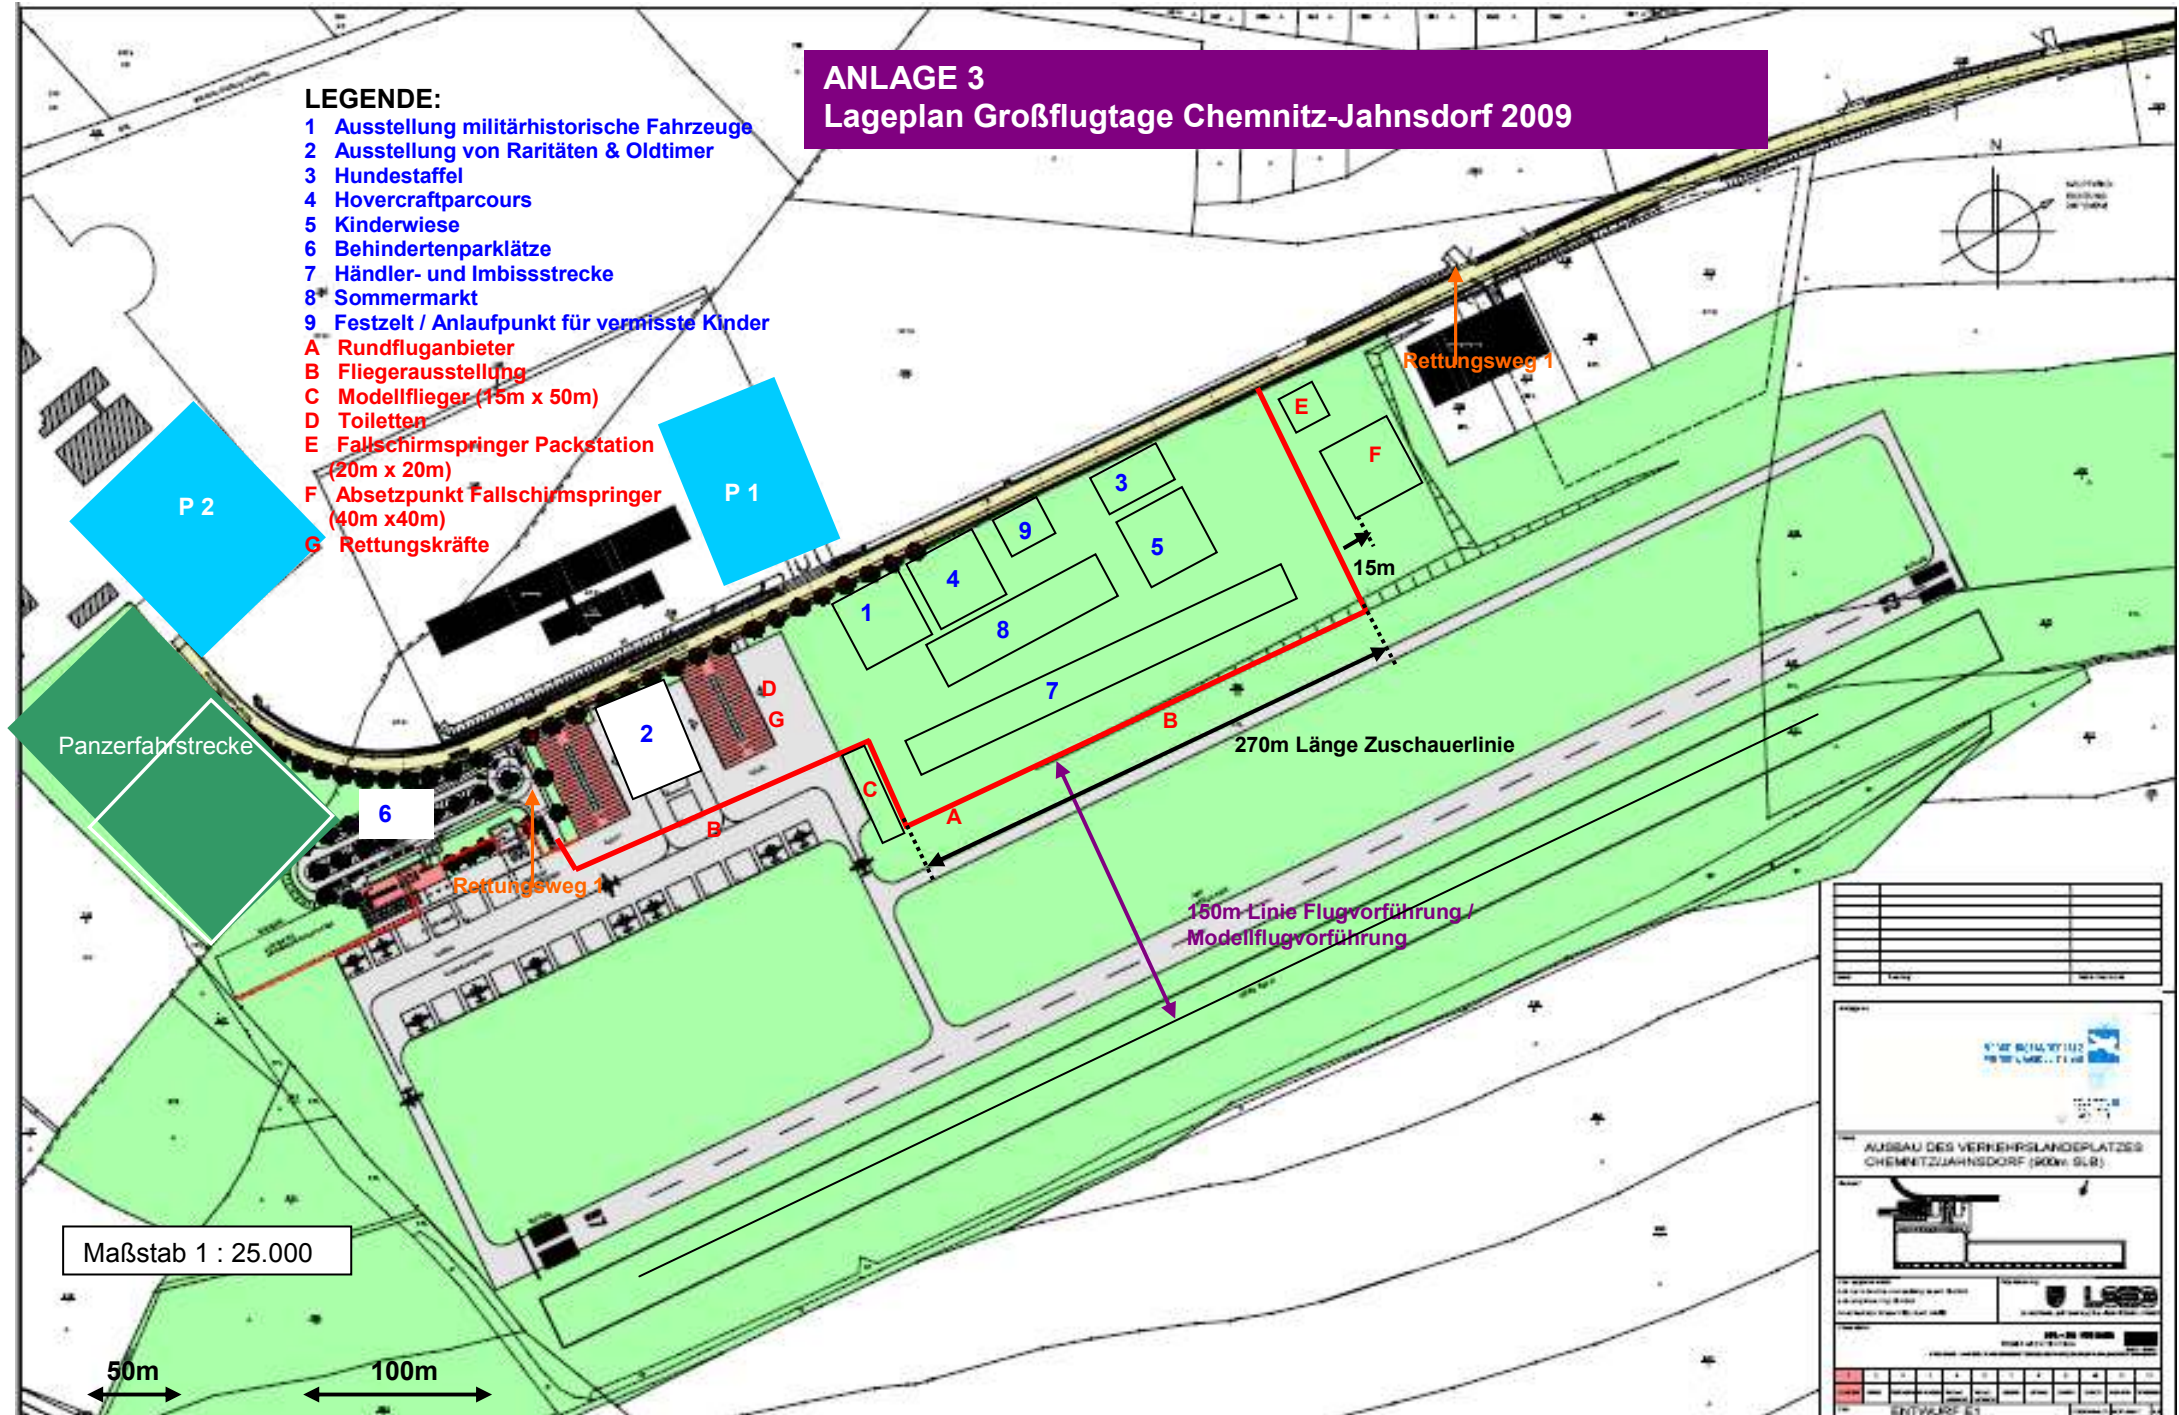

ANLAGE 3 Lageplan Großflugtage Chemnitz-Jahnsdorf 2009

LEGENDE:

- 1 Ausstellung militärhistorische Fahrzeuge
- 2 Ausstellung von Raritäten & Oldtimer
- 3 Hundestaffel
- 4 Hovercraftparcours
- 5 Kinderwiese
- 6 Behindertenparkplätze
- 7 Händler- und Imbissstrecke
- 8 Sommermarkt
- 9 Festzelt / Anlaufpunkt für vermisste Kinder
- A Rundfliegeranbieter
- B Fliegerausstellung
- C Modellflieger (15m x 50m)
- D Toiletten
- E Fallschirmspringer Packstation (20m x 20m)
- F Absetzpunkt Fallschirmspringer (40m x 40m)
- G Rettungskräfte

Maßstab 1 : 25.000

AUSBAU DES VERKEHRSLANDERPLATZES CHEMNITZ-JAHNSDORF (900m SLR)	
<small> Projekt: ... Auftraggeber: ... Entwurf: ... </small>	<small> Datum: ... Maßstab: ... Blatt: ... </small>
ENTWURF E1	